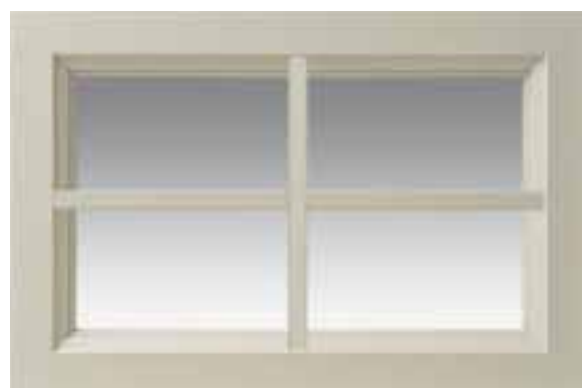

Tipologia anta / Door types / Tipos de puerta

Nelle finiture Zenith trovate una vasta gamma cromatica tra cui scegliere la vostra, per dare all'arredamento una personalità nella quale riconoscervi completamente. / Zenith offers you a wide range of coloured finishes to give furnishings character that completely reflects your personality. / Los acabados Zenith abarcan una amplia gama cromática que permitirá elegir la más adecuada para para plasmar en el entorno la propia personalidad.

Anta liscia / Plain door / Puerta lisa

Anta telaio / Framed door / Puerta con marco

Anta vetro / Glass door / Puerta de cristal

Anta vetro inglesina / Lattice glass door / Puerta enrejada de cristal

Tipologia finitura (Es. per colore ecrù)