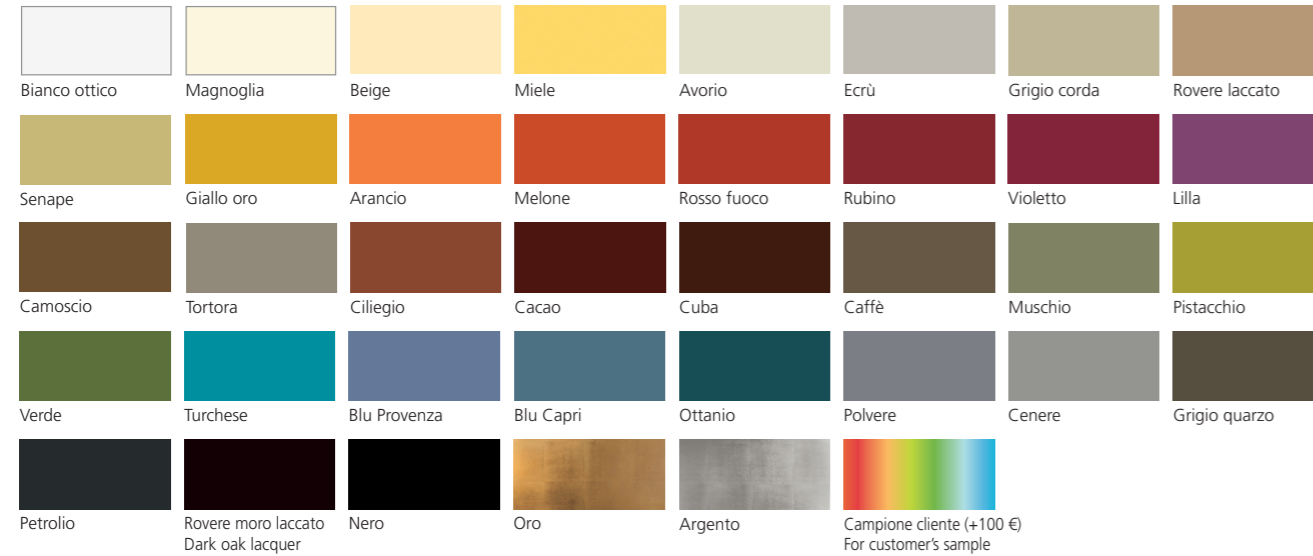

FINITURE - FINISHINGS

Per tutti i colori del campionario ed a campione cliente è possibile ottenere la versione in:
Laccato opaco / Laccato lucido / Frassino /

For all of the available colors you can get the version: Matt lacquered / Gloss lacquered / Ash-wood /

CAMPIONARIO - EXAMPLES FOR

ESEMPI DA CAMPIONARIO - EXAMPLES FROM SAMPLE:

I colori e le finiture presentati sono puramente indicativi - The colours and finishes are indicative

Essenza - Wood

Vetri - Glasses