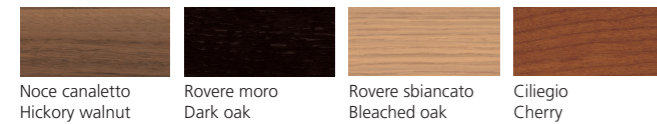

FINITURE - FINISHINGS

Per tutti i colori del campionario ed a campione cliente è possibile ottenere la versione in:
Laccato opaco / Laccato lucido / Frassino /

For all of the available colors you can get the version: Matt lacquered / Gloss lacquered / Ash-wood /

CAMPIONARIO - EXAMPLES FOR

ESEMPI DA CAMPIONARIO - EXAMPLES FROM SAMPLE:

I colori e le finiture presentati sono puramente indicativi - The colours and finishes are indicative

Essenza - Wood

Vetri - Glasses